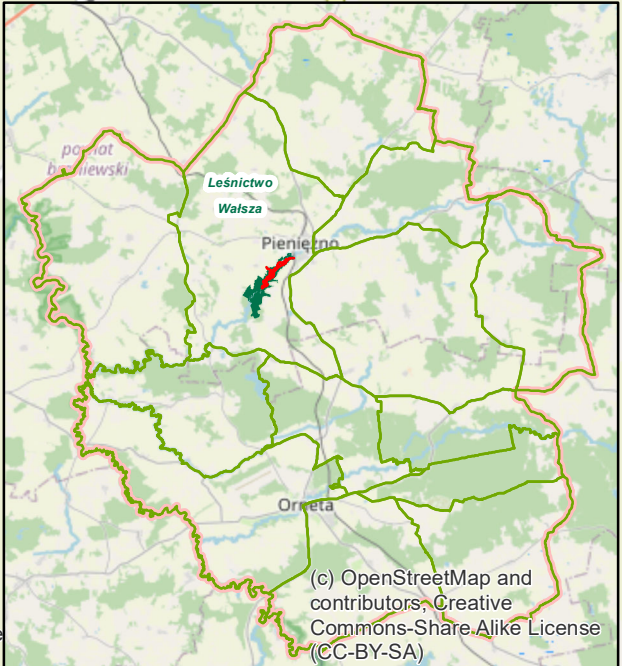

(c) OpenStreetMap and contributors, Creative Commons-Share.Alike License (CC-BY-SA)